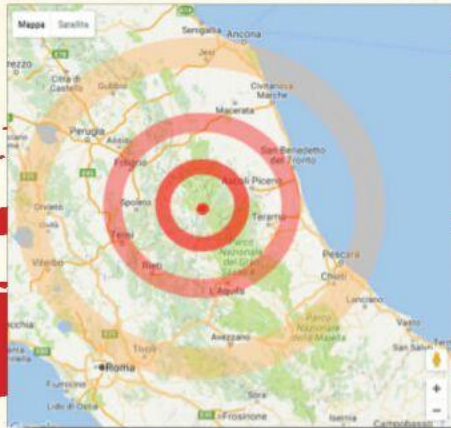

# La Piccola Parigi

QUISTELLO COME MONTMARTRE

**24 AGOSTO 2016**  
**TERREMOTO DEL CENTRO ITALIA**  
**LA PICCOLA PARIGI E' SOLIDARIETA'**

Artisti, galleristi, collezionisti, curatori, promoter, appassionati  
e professionisti del mondo dell'arte