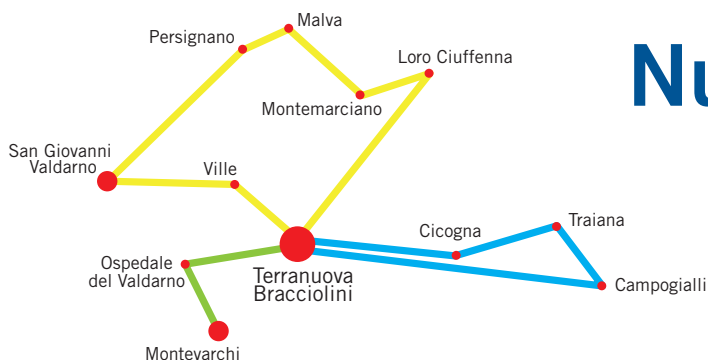

16:20 - 17:20

VILLE

San Giovanni Valdarno-Poggilupi-Ville

7:35 - 8:10

12:35 - 13:05

13:50 - 14:18

16:20 - 16:52

CAVE

Penna-Malva-Persignano-Piantravigne-Treggiaia

6:55 - 8:10

12:20 - 13:21

13:40 - 14:48

16:05 - 17:18

CICOGNA

Cicogna-Traiana-Campogialli-Tasso

7:00 - 8:10

12:35 - 13:05

16:20 - 16:55

Solo il Venerdì (mercato)

8:50 - 9:35

11:35 - 12:20

Nuovi Orari festivi

Percorso

Fasce orarie

CICOGNA

Cicogna-Traiana-Campogialli

7:35 - 8:35

11:30 - 12:30

15:15 - 16:15

MALVA

Ville-San Giovanni Valdarno-Persignano-Malva
Montemarciano-Loro Ciuffenna

9:05 - 10:05