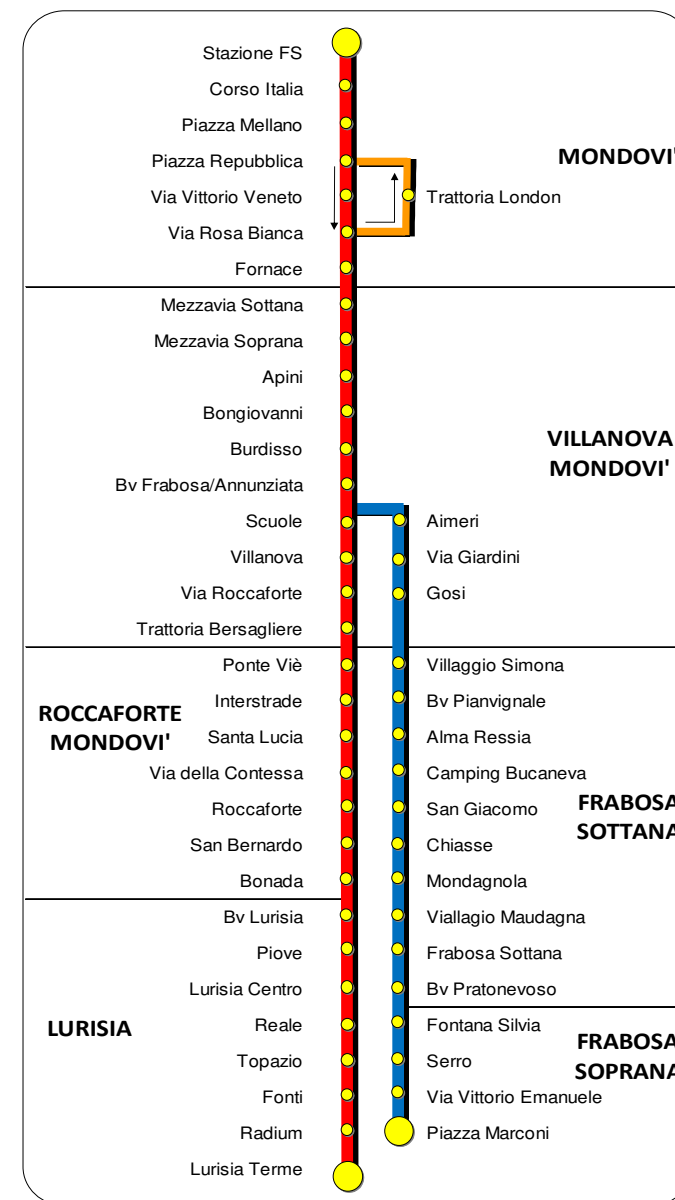

99 MONDOVI' LURISIA/FRABOSA

Miglioriamo insieme il servizio
info@buscompany.it www.buscompany.it