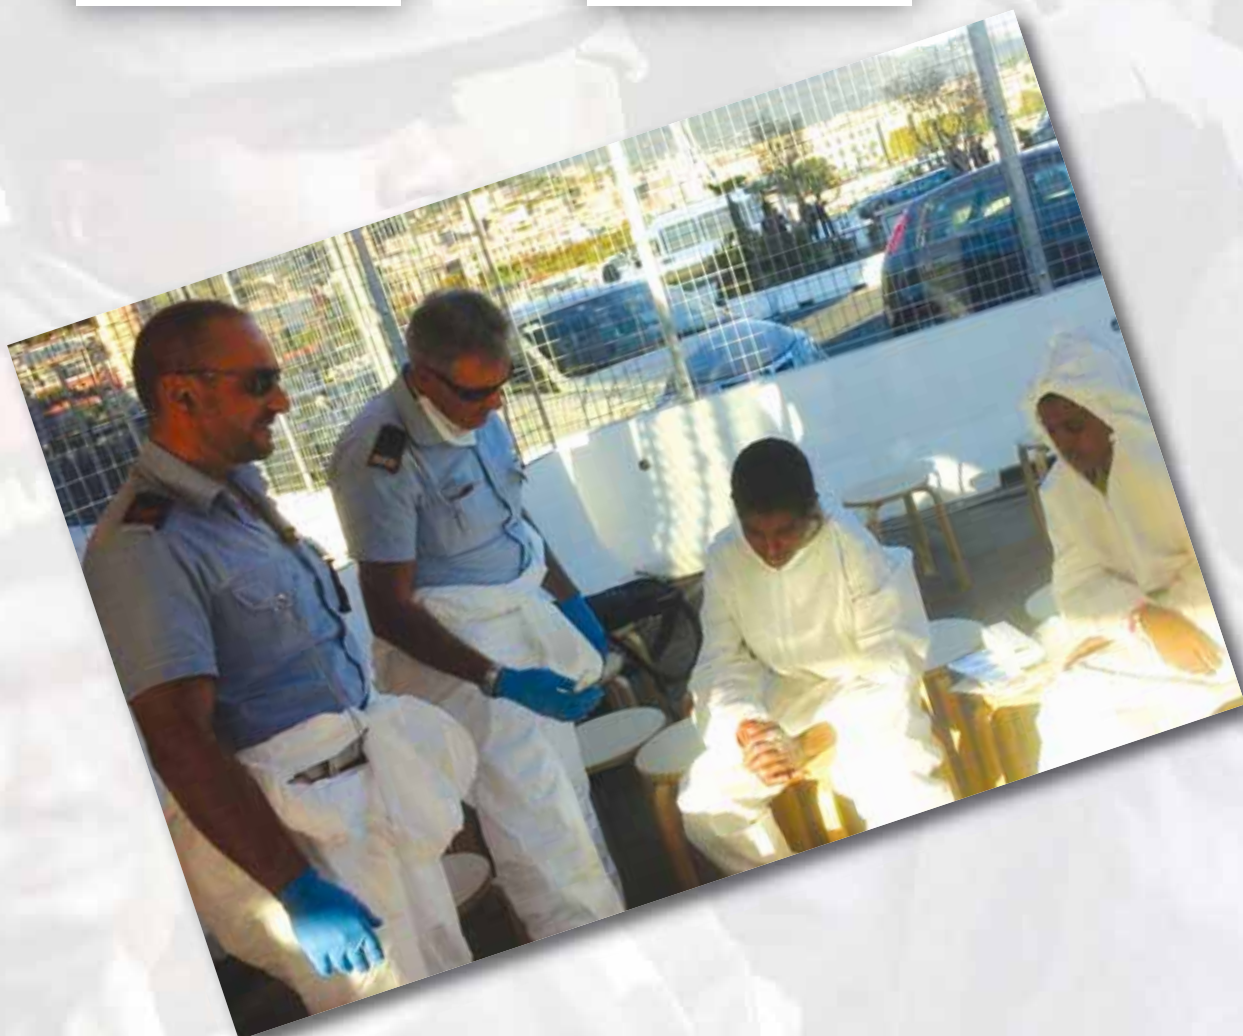

SETTEMBRE

1	V	s. Egidio Abate
2	S	s. Elpidio vescovo
3	D	s. Gregorio m.
4	L	s. Rosalia
5	M	s. Vittorino vescovo
6	M	s. Umberto
7	G	s. Regina
8	V	Nativ. B.V. Maria
9	S	s. Sergio Papa
10	D	s. Nicola da Tol.
11	L	s. Diomede martire
12	M	ss. Nome di Maria
13	M	s. Maurilio
14	G	Esaltaz. S. Croce
15	V	B.V. Addolorata
16	S	s. Cornelio e Cipriano
17	D	s. Roberto B.
18	L	s. Sofia M.
19	M	s. Gennaro vescovo
20	M	s. Eustachio
21	G	s. Matteo apostolo
22	V	s. Maurizio martire
23	S	s. Pio da Pietrelcina
24	D	s. Pacifico conf.
25	L	s. Aurelia
26	M	ss. Cosimo e Damiano
27	M	s. Vincenzo de P.
28	G	s. Venceslao mart.
29	V	ss. Mich., Gabr. e Raf.
30	S	s. Girolamo dottore