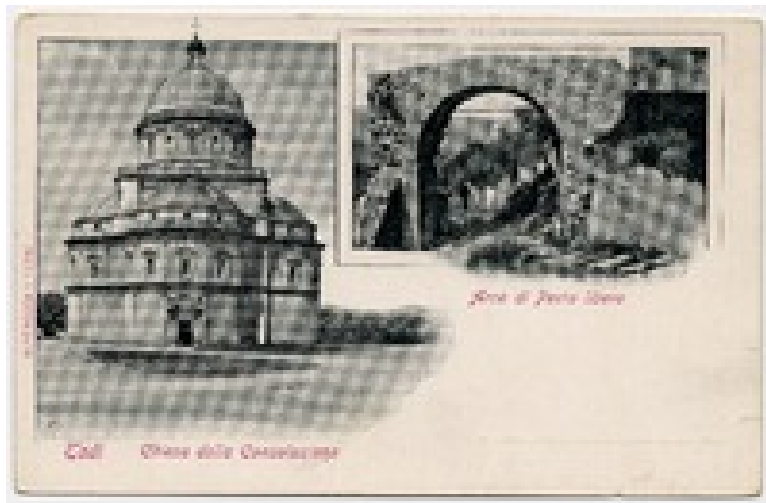

Todi - Due vedute: Tempio di S. Maria della Consolazione - Arco di Porta Libera

Numero inventario FFC017033

Nome fondo/collezione Ferro Candilera

Definizione oggetto cartolina

Cronologia generica 1901-1910

Cronologia specifica 1905

Luogo di ripresa Umbria, PG, Todi