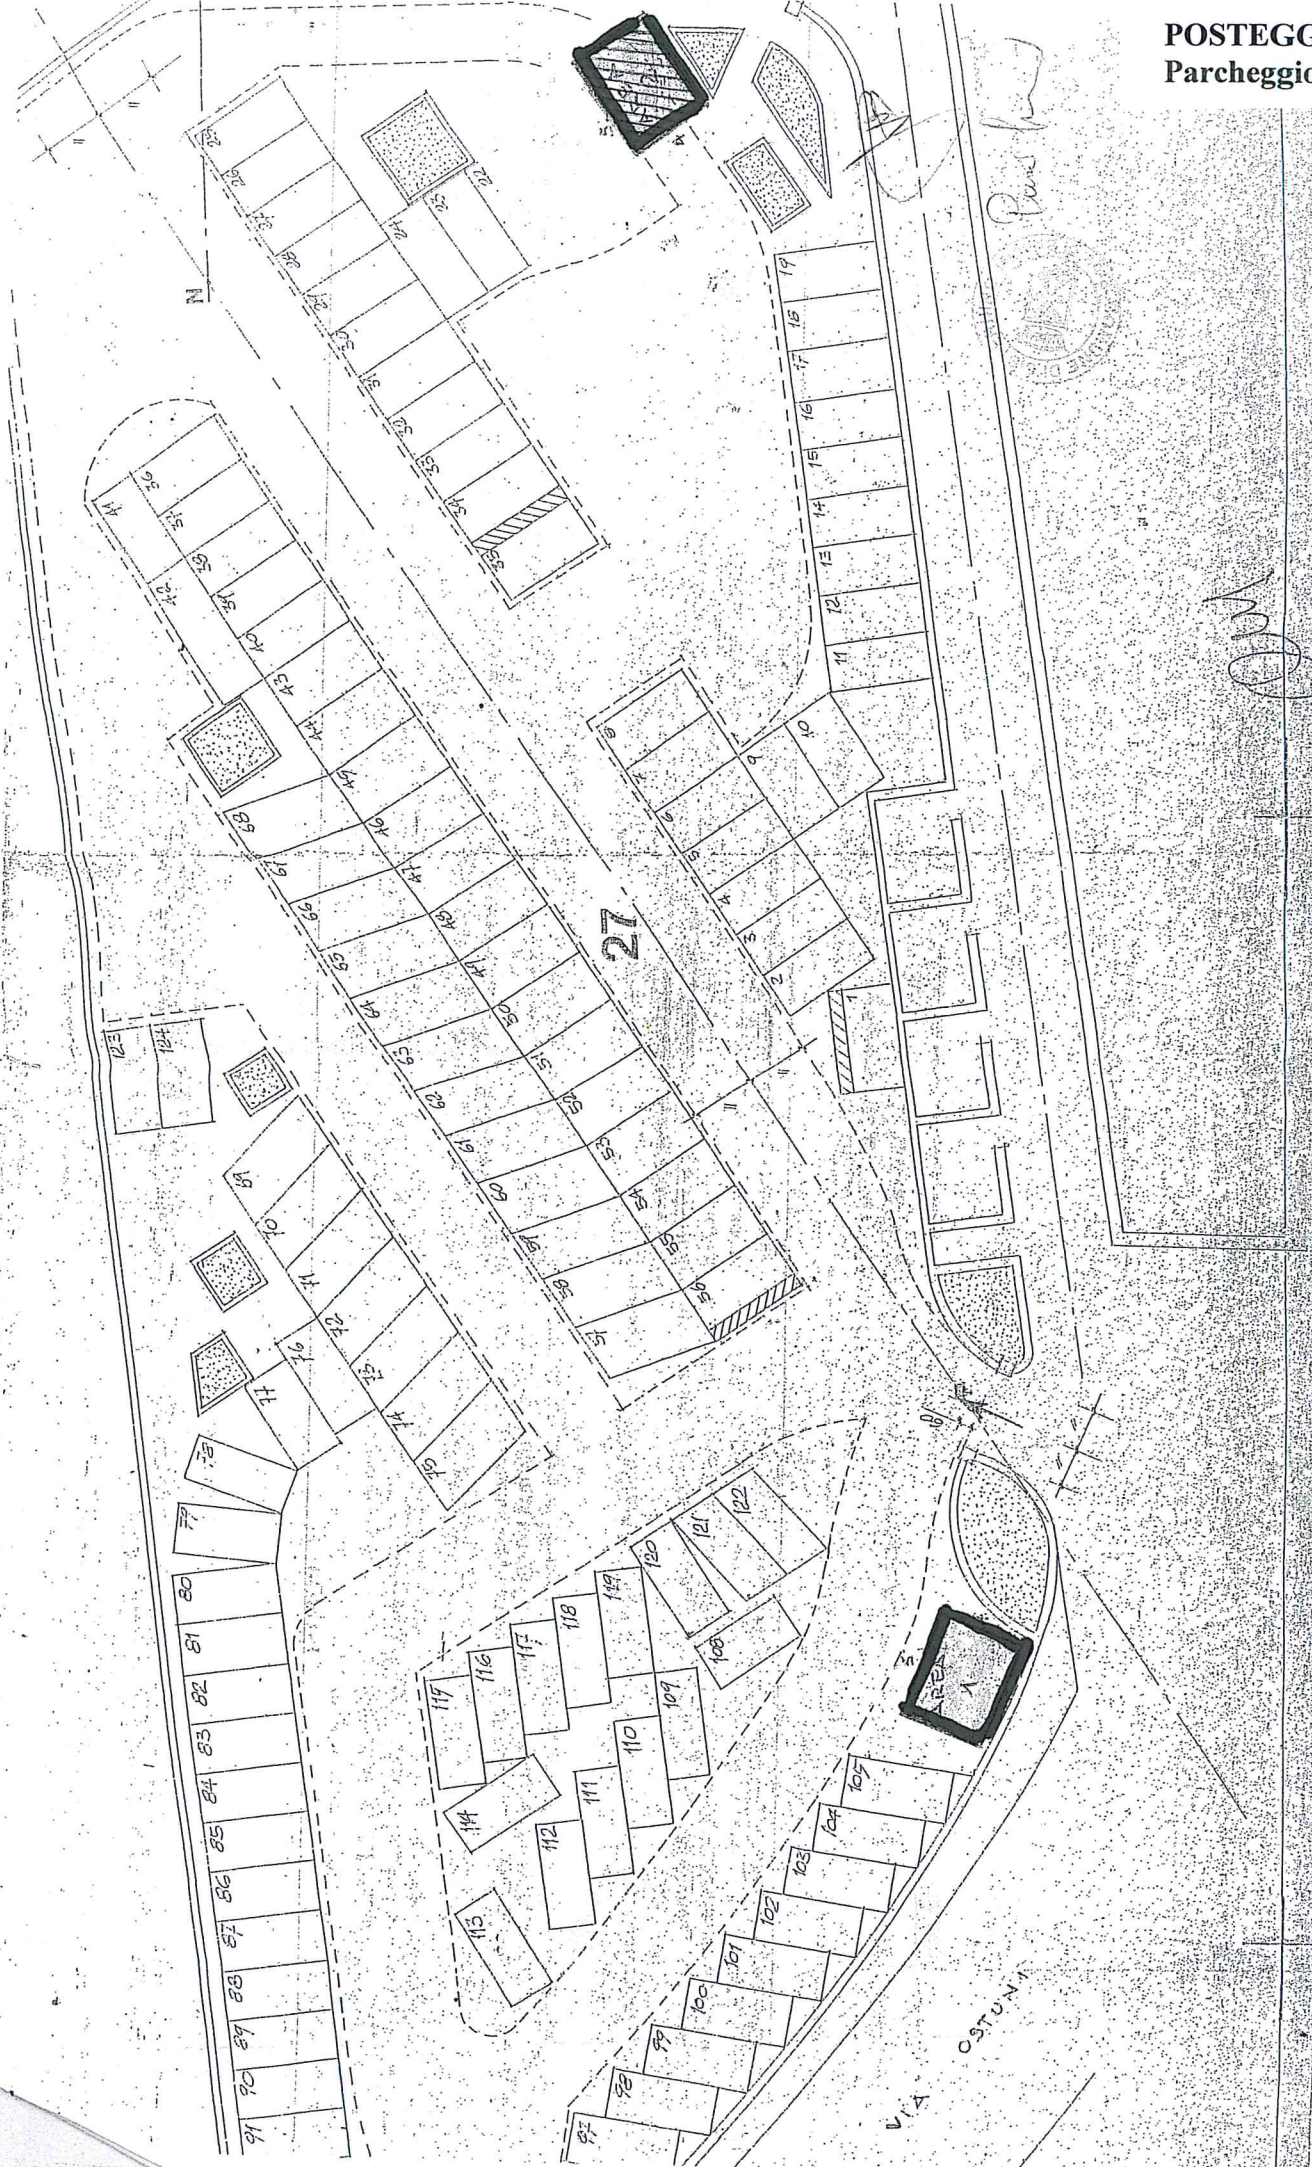

POSTEGGI ISOLATI
Parcheggio Cimitero

AREA BOX
mq. 2000 (500x400)

SCALA : 1 : 250